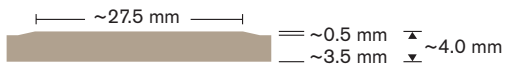

norament 926

Art. 0354 20

□ ~1004 mm x 1004 mm

Sopivat nora-listat tunnuksella: E + U

Nämä värit ovat saatavilla myös
norament 926 -porraspäällysteeseen