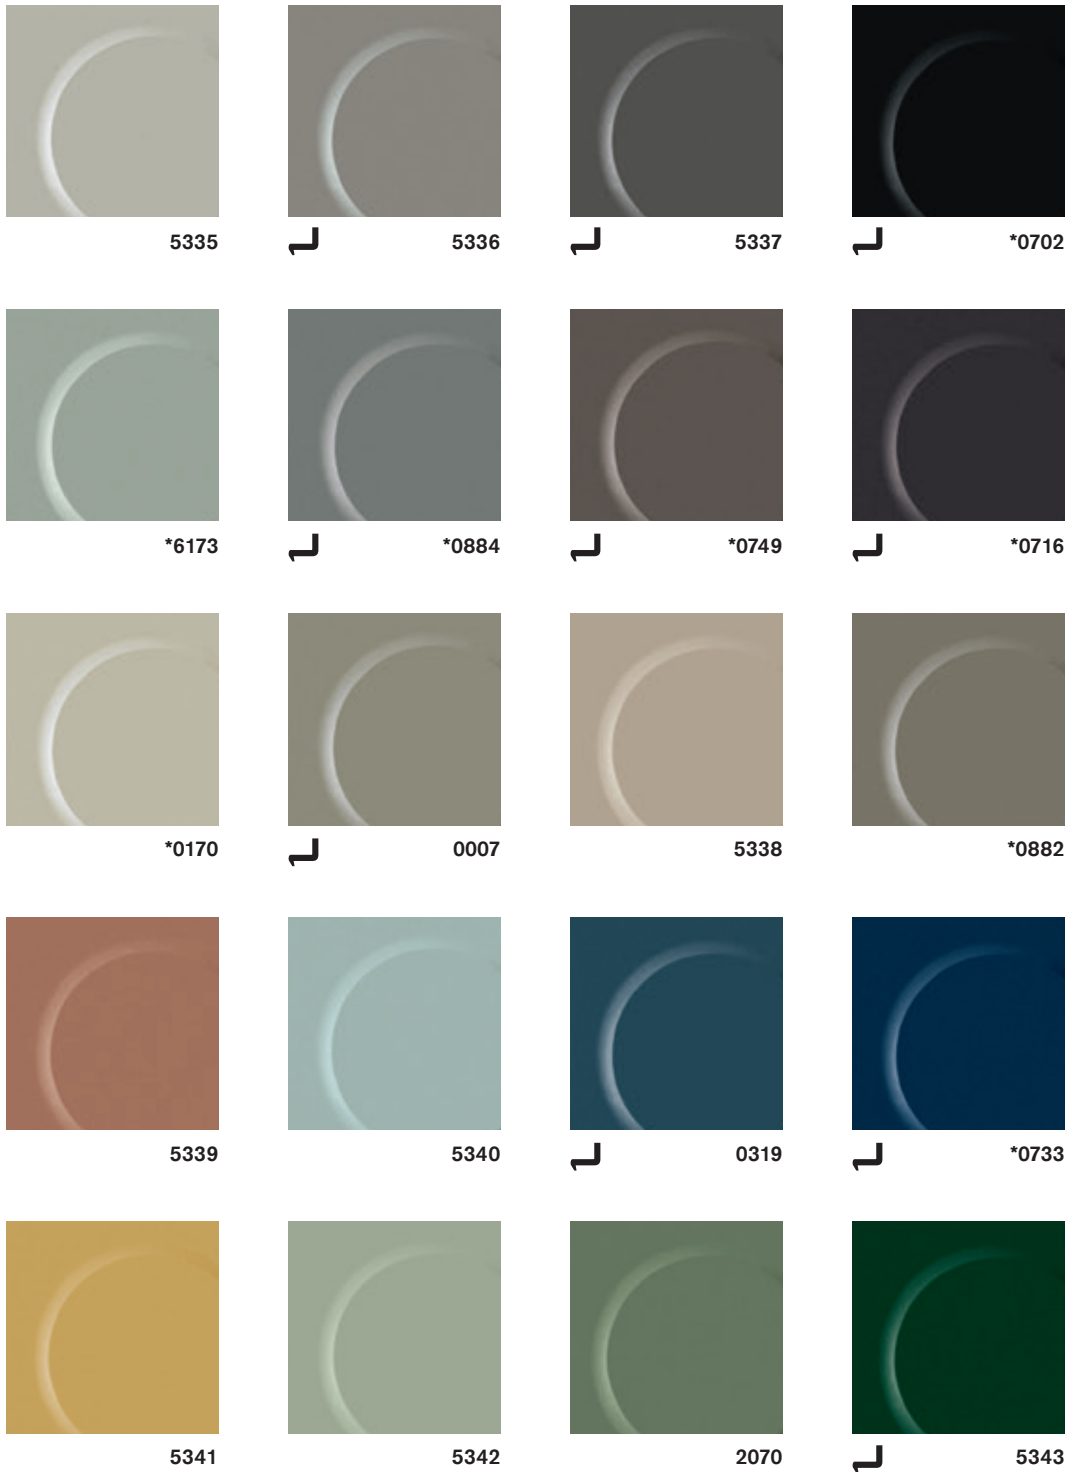

Palosuojaus

Porraspäällyste

Selkeät värit ja inspiroiva rakenne

norament 926/825:n moderni väripaletti on klassikko. Nämä värit ovat aina ajankohtaisia, riippumatta huomisen trendeistä.

**norament 926****Art. 0354**  20