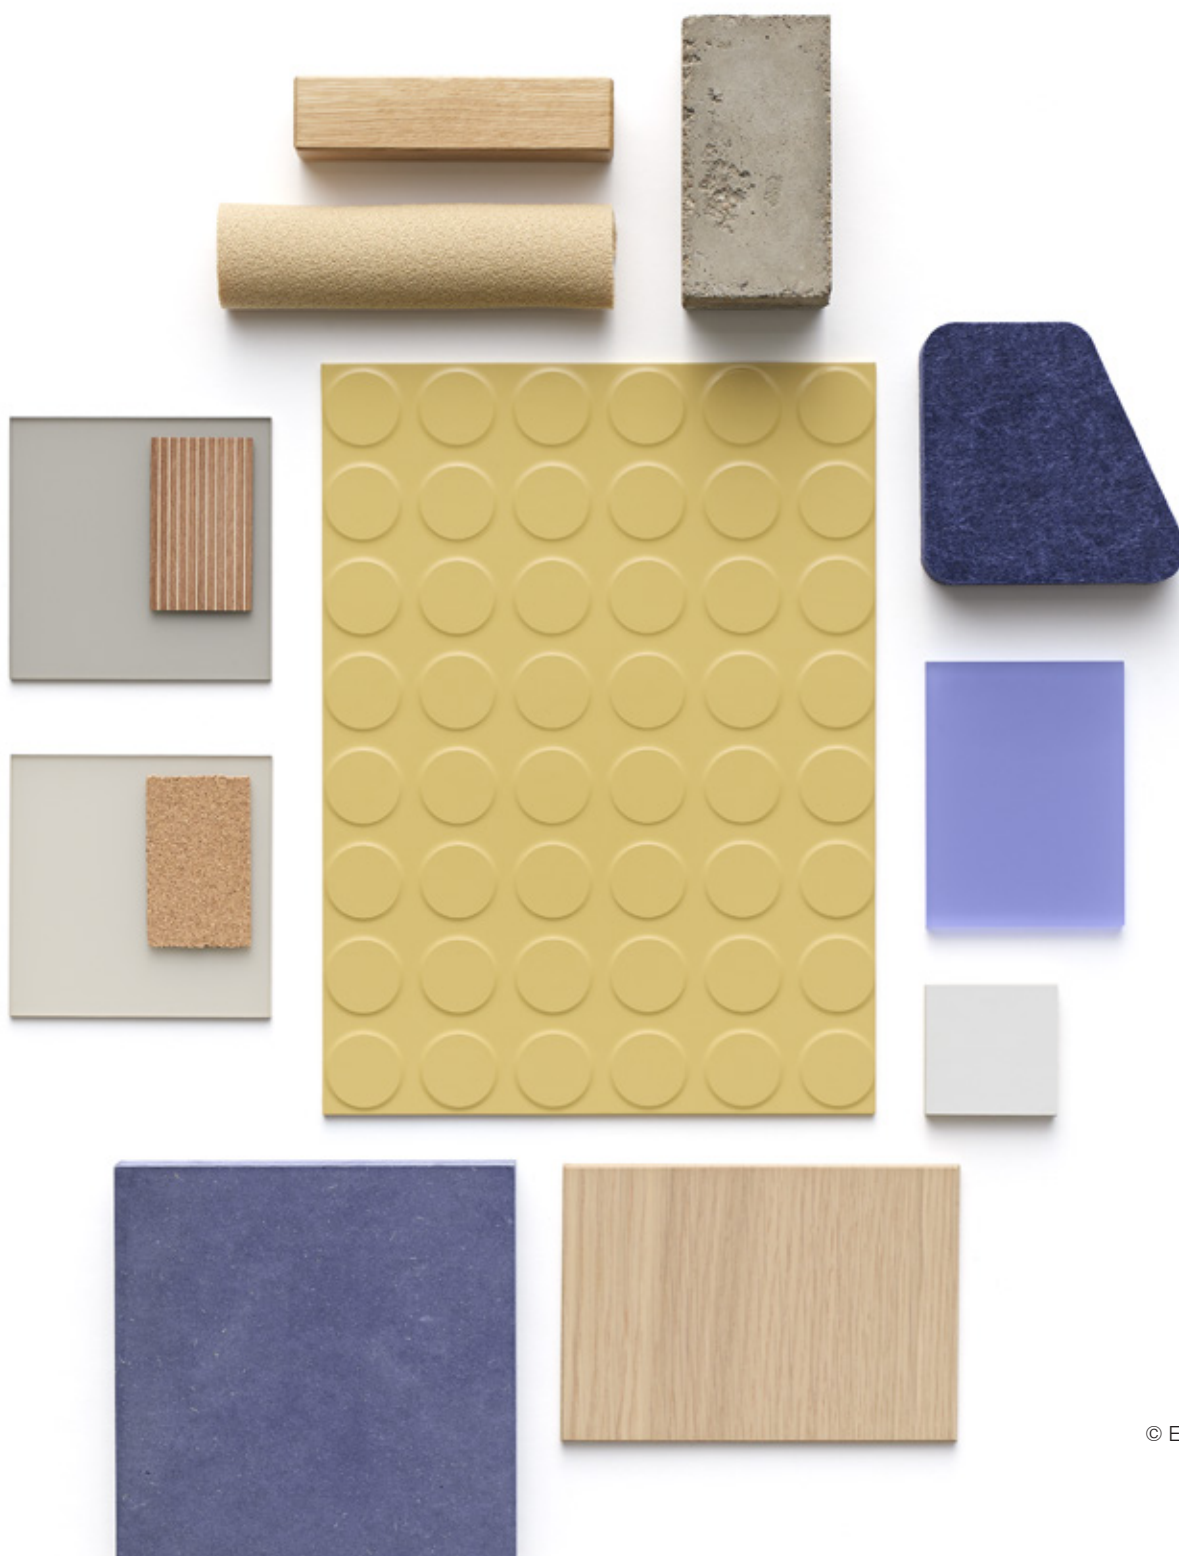

Askeläänenvaimennus

Siksi on loogista, että myös vastaavat porrasaskelmat päällystetään tällä materiaalilla – niihin sopivalla norament 926 -porraspäällysteellä.

Luistamaton

Kaksi numeroa, yksi lattiapäällyste: norament 926 on suunniteltu käytettäväksi tiloissa, joihin kohdistuu äärimmäistä rasitusta. Sitä 0,8mm ohuempaa norament 825 -lattiapäällystettä voidaan käyttää tiloissa, joihin kohdistuu suurta rasitusta.

Palosuojaus

Porraspäällyste

Selkeät värit ja inspiroiva rakenne

norament 926/825:n moderni väripaletti on klassikko. Nämä värit ovat aina ajankohtaisia, riippumatta huomisen trendeistä.

**norament 926****Art. 0354**  20